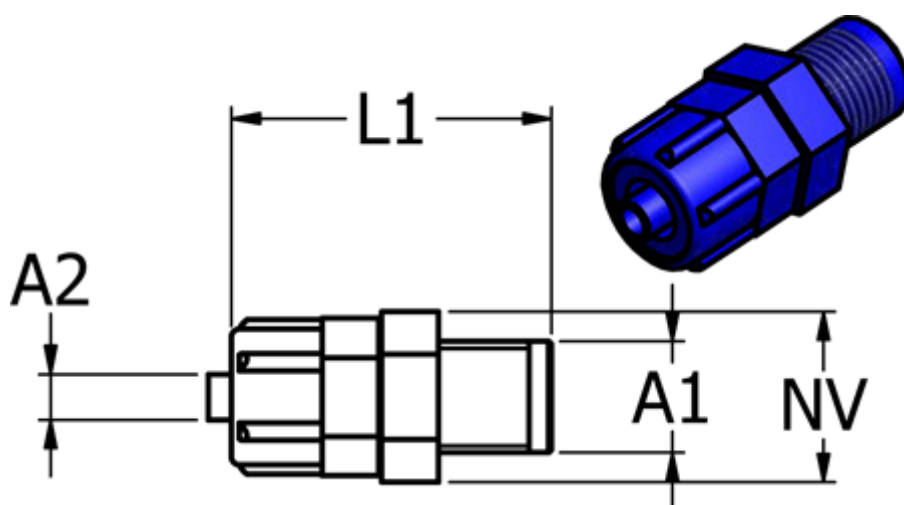

Varenummer: 58611652
Beskrivelse: Push-on fitting POM 11.652, Ø8/6-G 1/8"
Lige union, blå

Mål

Gevind A1	= G 1/8"
L1	= 29.5
NV	= 13
Til slange A2	= 8/6